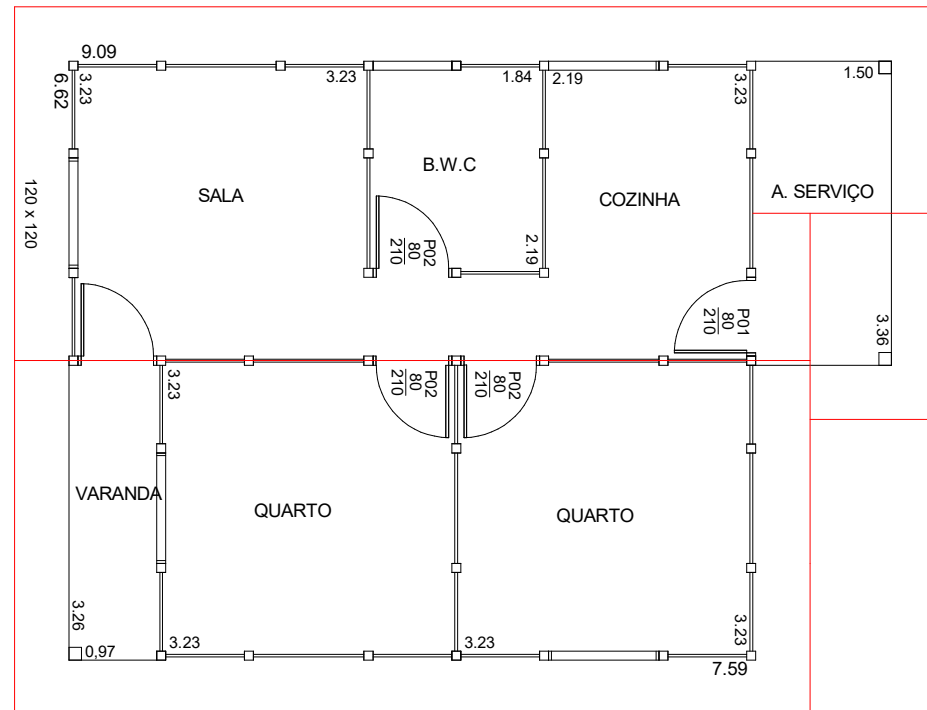

Projeto: Planta Baixa

Cliente: Comércio de Casas Pré-Fabricadas Campo Largo Ltda				
Endereço: Rua Domingos Cordeiro, 680		Cidade: Campo Largo		UF: Pr.
Modelo: Placas de ConcretoTérrea	Área: 55,29M2	Data: 21/06/2022	Escala:	Folha: 01